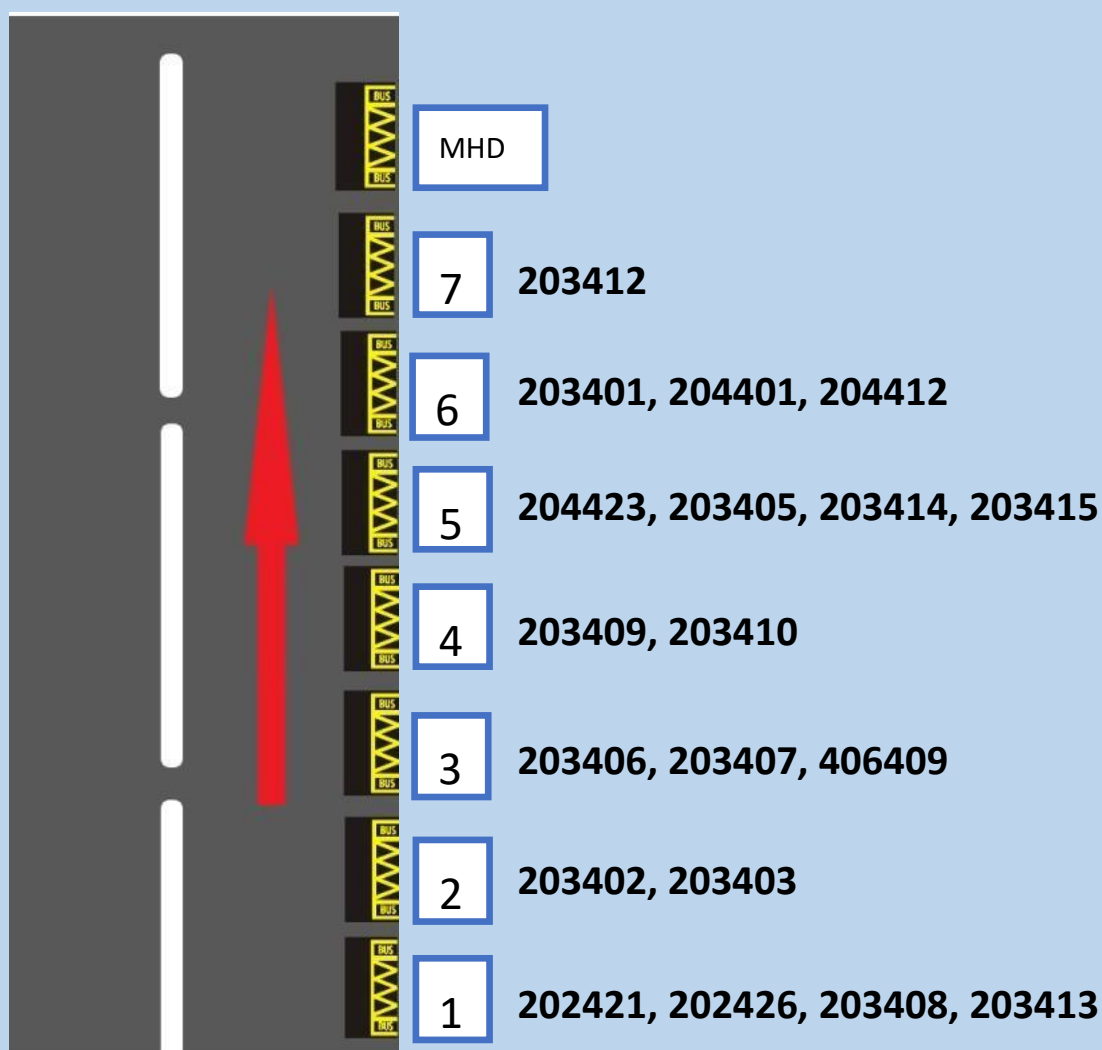

Dočasné rozmiestnenie autobusových zastávok na ulici M. R. Štefánika v období 24.09. – 29.09.2025

Smer k železničnému priecestiu

Smer od Hlohovej ulice